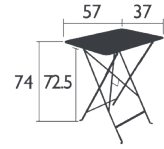

Steel frame
 Steel sheet table top
 Parasol hole Ø 41 mm (Pole = Ø 39 mm)
 One-piece pads

10 KG

BISTRO

6034 - TABLE 37 X 57 CM

Steel frame
Steel sheet table top
One-piece pads

6.5 KG

0243 - TABLE 77 X 57 CM

Steel frame
Steel sheet table top
Parasol hole Ø 41 mm (Pole = Ø 39 mm)
One-piece pads

8.5 KG

0239 - TABLE 97 X 57 CM

Steel frame
Steel sheet table top
Parasol hole Ø 41 mm (Pole = Ø 39 mm)
One-piece pads

10 KG

0240 - TABLE 117 X 77 CM

Steel frame
Steel sheet table top
Parasol hole Ø 41 mm (Pole = Ø 39 mm)
One-piece pads

15 KG

BISTRO

0245 - TABLE Ø 60 CM

Steel frame
Steel sheet table top
One-piece pads

FURNITURE