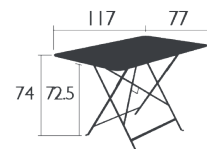

Steel frame
 Steel sheet table top
 Parasol hole Ø 41 mm (Pole = Ø 39 mm)
 One-piece pads

10 KG

BISTRO

6034 - TABLE 37 X 57 CM

Steel frame
Steel sheet table top
One-piece pads

6.5 KG

0243 - TABLE 77 X 57 CM

Steel frame
Steel sheet table top
Parasol hole Ø 41 mm (Pole = Ø 39 mm)
One-piece pads

8.5 KG

0239 - TABLE 97 X 57 CM

Steel frame
Steel sheet table top
Parasol hole Ø 41 mm (Pole = Ø 39 mm)
One-piece pads

10 KG

0240 - TABLE 117 X 77 CM

Steel frame
Steel sheet table top
Parasol hole Ø 41 mm (Pole = Ø 39 mm)
One-piece pads

15 KG

BISTRO

0245 - TABLE Ø 60 CM

Steel frame
Steel sheet table top
One-piece pads

FURNITURE

0233 - TABLE Ø 77 CM

Steel frame
Steel sheet table top
Parasol hole Ø 41 mm (Pole = Ø 39 mm)
One-piece pads

0235 - TABLE Ø 96 CM

Steel frame
Steel sheet table top
Parasol hole Ø 41 mm (Pole = Ø 39 mm)
One-piece pads