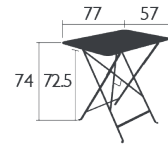

Steel frame
 Steel sheet table top
 Parasol hole Ø 41 mm (Pole = Ø 39 mm)
 One-piece pads

10 KG

BISTRO

6034 - TABLE 37 X 57 CM

Steel frame
Steel sheet table top
One-piece pads

6.5 KG

0243 - TABLE 77 X 57 CM

Steel frame
Steel sheet table top
Parasol hole Ø 41 mm (Pole = Ø 39 mm)
One-piece pads

8.5 KG

0239 - TABLE 97 X 57 CM

Steel frame
Steel sheet table top
Parasol hole Ø 41 mm (Pole = Ø 39 mm)
One-piece pads