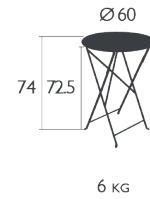

Steel frame
 Steel sheet table top
 Parasol hole Ø 41 mm (Pole = Ø 39 mm)
 One-piece pads

10 KG

BISTRO

6034 - TABLE 37 X 57 CM

Steel frame
Steel sheet table top
One-piece pads

6.5 KG

0243 - TABLE 77 X 57 CM

Steel frame
Steel sheet table top
Parasol hole Ø 41 mm (Pole = Ø 39 mm)
One-piece pads

8.5 KG

0239 - TABLE 97 X 57 CM

Steel frame
Steel sheet table top
Parasol hole Ø 41 mm (Pole = Ø 39 mm)
One-piece pads

10 KG

0240 - TABLE 117 X 77 CM

Steel frame
Steel sheet table top
Parasol hole Ø 41 mm (Pole = Ø 39 mm)
One-piece pads

15 KG

BISTRO

0245 - TABLE Ø 60 CM

Steel frame
Steel sheet table top
One-piece pads

FURNITURE

0233 - TABLE Ø 77 CM

Steel frame
Steel sheet table top
Parasol hole Ø 41 mm (Pole = Ø 39 mm)
One-piece pads

0235 - TABLE Ø 96 CM

Steel frame
Steel sheet table top
Parasol hole Ø 41 mm (Pole = Ø 39 mm)
One-piece pads