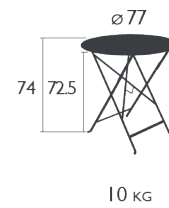

Steel frame
 Steel sheet table top
 Parasol hole Ø 41 mm (Pole = Ø 39 mm)
 One-piece pads

10 KG

BISTRO

6034 - TABLE 37 X 57 CM

Steel frame
Steel sheet table top
One-piece pads

6.5 KG

0243 - TABLE 77 X 57 CM

Steel frame
Steel sheet table top
Parasol hole Ø 41 mm (Pole = Ø 39 mm)
One-piece pads

8.5 KG

0239 - TABLE 97 X 57 CM

Steel frame
Steel sheet table top
Parasol hole Ø 41 mm (Pole = Ø 39 mm)
One-piece pads

10 KG

0240 - TABLE 117 X 77 CM

Steel frame
Steel sheet table top
Parasol hole Ø 41 mm (Pole = Ø 39 mm)
One-piece pads

15 KG

BISTRO

0245 - TABLE Ø 60 CM

Steel frame
Steel sheet table top
One-piece pads

FURNITURE

0233 - TABLE Ø 77 CM

Steel frame
Steel sheet table top
Parasol hole Ø 41 mm (Pole = Ø 39 mm)
One-piece pads

0235 - TABLE Ø 96 CM

Steel frame
Steel sheet table top
Parasol hole Ø 41 mm (Pole = Ø 39 mm)
One-piece pads