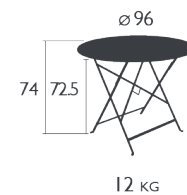

Steel frame
Steel sheet table top
Parasol hole Ø 41 mm (Pole = Ø 39 mm)
One-piece pads

8.5 KG

0239 - TABLE 97 X 57 CM

Steel frame
Steel sheet table top
Parasol hole Ø 41 mm (Pole = Ø 39 mm)
One-piece pads

10 KG

0240 - TABLE 117 X 77 CM

Steel frame
Steel sheet table top
Parasol hole Ø 41 mm (Pole = Ø 39 mm)
One-piece pads

15 KG

BISTRO

0245 - TABLE Ø 60 CM

Steel frame
Steel sheet table top
One-piece pads

FURNITURE

0233 - TABLE Ø 77 CM

Steel frame
Steel sheet table top
Parasol hole Ø 41 mm (Pole = Ø 39 mm)
One-piece pads

0235 - TABLE Ø 96 CM

Steel frame
Steel sheet table top
Parasol hole Ø 41 mm (Pole = Ø 39 mm)
One-piece pads

0237 - TABLE Ø 117 CM

Steel frame
Steel sheet table top
Parasol hole Ø 41 mm (Pole = Ø 39 mm)
One-piece pads

BISTRO+

0210 - TABLE Ø 60 CM

Steel sheet table top
Steel base
One-piece pads
Reinforced parts:
Table top (thickness: 1.2 mm)
No rim, reduces corrosion risk