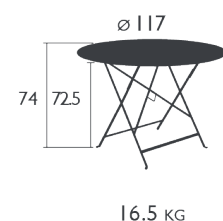

Steel frame
Steel sheet table top
Parasol hole Ø 41 mm (Pole = Ø 39 mm)
One-piece pads

8.5 KG

0239 - TABLE 97 X 57 CM

Steel frame
Steel sheet table top
Parasol hole Ø 41 mm (Pole = Ø 39 mm)
One-piece pads

10 KG

0240 - TABLE 117 X 77 CM

Steel frame
Steel sheet table top
Parasol hole Ø 41 mm (Pole = Ø 39 mm)
One-piece pads

15 KG

BISTRO

0245 - TABLE Ø 60 CM

Steel frame
Steel sheet table top
One-piece pads

FURNITURE

0233 - TABLE Ø 77 CM

Steel frame
Steel sheet table top
Parasol hole Ø 41 mm (Pole = Ø 39 mm)
One-piece pads

0235 - TABLE Ø 96 CM

Steel frame
Steel sheet table top
Parasol hole Ø 41 mm (Pole = Ø 39 mm)
One-piece pads

0237 - TABLE Ø 117 CM

Steel frame
Steel sheet table top
Parasol hole Ø 41 mm (Pole = Ø 39 mm)
One-piece pads

BISTRO+

0210 - TABLE Ø 60 CM

Steel sheet table top
Steel base
One-piece pads
Reinforced parts:
Table top (thickness: 1.2 mm)
No rim, reduces corrosion risk