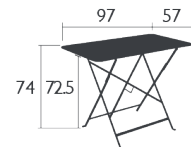

Steel frame
 Steel sheet table top
 Parasol hole Ø 41 mm (Pole = Ø 39 mm)
 One-piece pads

10 KG

BISTRO

6034 - TABLE 37 X 57 CM

Steel frame
Steel sheet table top
One-piece pads

6.5 KG

0243 - TABLE 77 X 57 CM

Steel frame
Steel sheet table top
Parasol hole Ø 41 mm (Pole = Ø 39 mm)
One-piece pads

8.5 KG

0239 - TABLE 97 X 57 CM

Steel frame
Steel sheet table top
Parasol hole Ø 41 mm (Pole = Ø 39 mm)
One-piece pads

10 KG

0240 - TABLE 117 X 77 CM

Steel frame
Steel sheet table top
Parasol hole Ø 41 mm (Pole = Ø 39 mm)
One-piece pads

15 KG

BISTRO

0245 - TABLE Ø 60 CM

Steel frame
Steel sheet table top
One-piece pads

FURNITURE

0233 - TABLE Ø 77 CM

Steel frame
Steel sheet table top
Parasol hole Ø 41 mm (Pole = Ø 39 mm)
One-piece pads

0235 - TABLE Ø 96 CM

Steel frame
Steel sheet table top
Parasol hole Ø 41 mm (Pole = Ø 39 mm)
One-piece pads